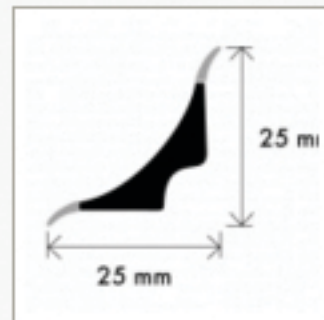

### Detalii Profil de scafă cu margini flexibile

COD PRODUS	DENUMIRE PRODUS	LUNGIME (ML/BUC)	BUC. / PAC.
251525	Profil de scafă cu margini flexibile	2,50	30

### Instrucțiuni de montare:

1. Profilul se taie la lungimea necesară
2. Se curăță suprafața unde va fi montat profilul
3. Profilul se fixează cu silicon sau siloplast