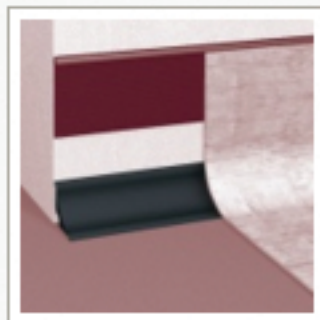

## Profil de scafă cu margini flexibile

Producător: -  
Cod produs: 251525

### Detalii Profil de scafă cu margini flexibile

COD PRODUS	DENUMIRE PRODUS	LUNGIME (ML/BUC)	BUC. / PAC.
251525	Profil de scafă cu margini flexibile	2,50	30